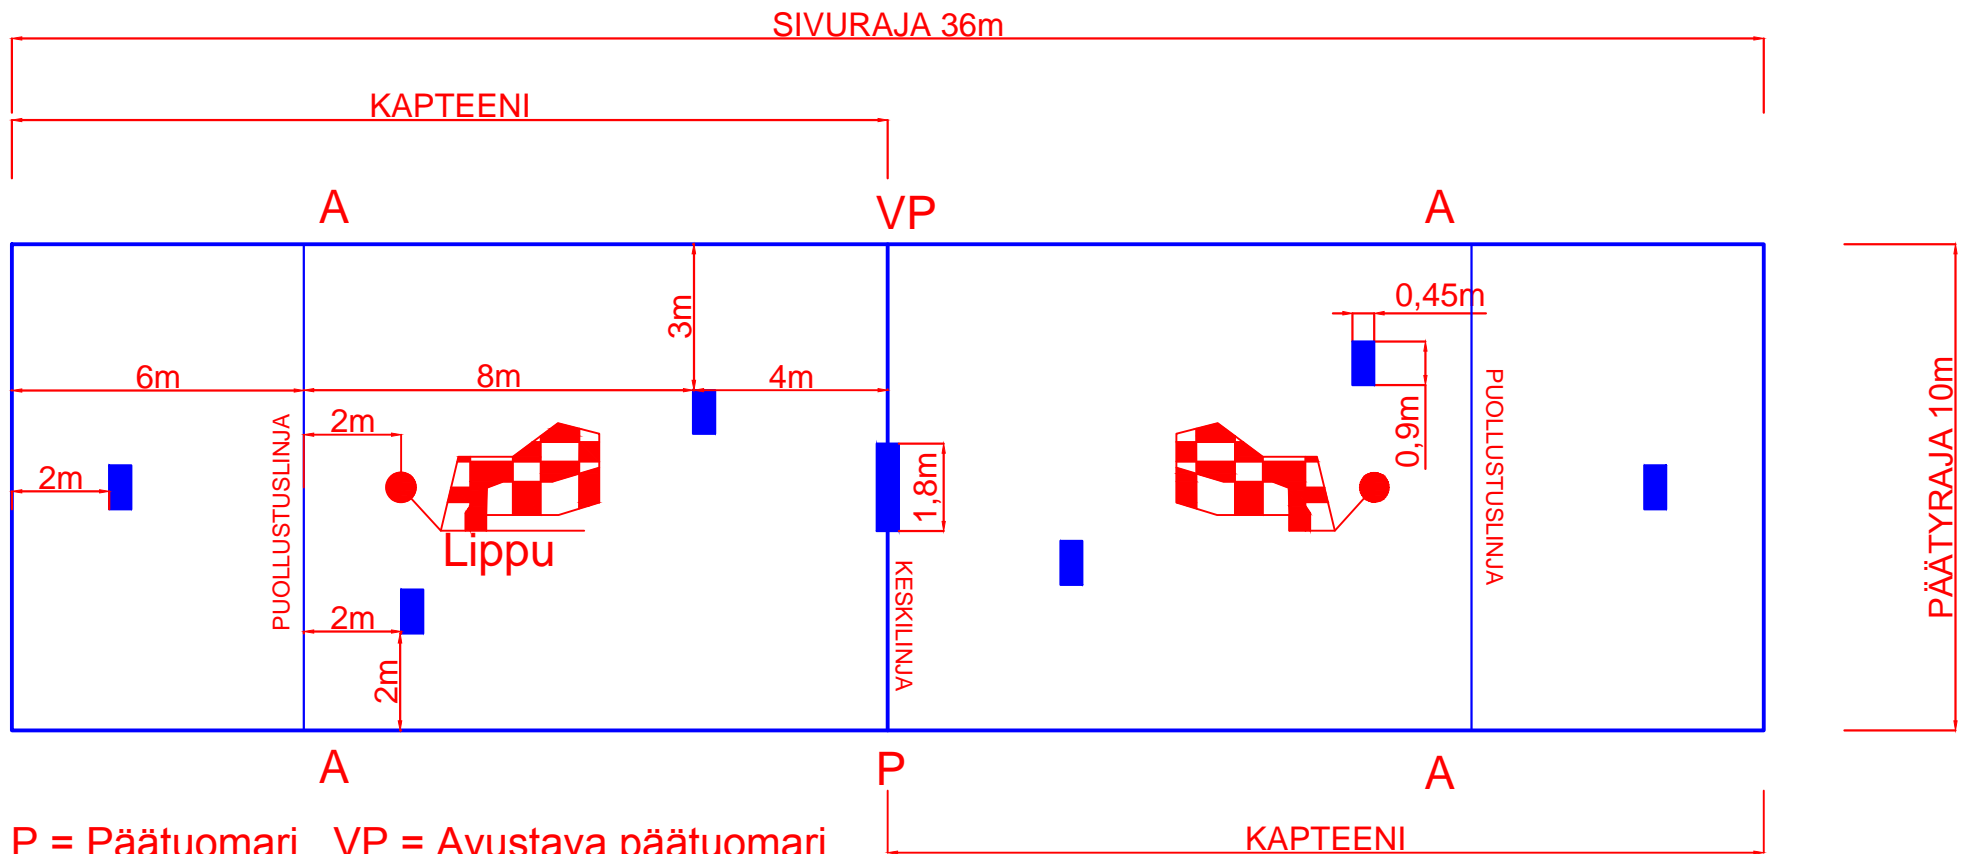

YUKIGASSEN TAISTELUKENTTÄ

LIITE 1

P = Päätuomari VP = Avustava päätuomari
 A = Aputuomari

KAPTEENI